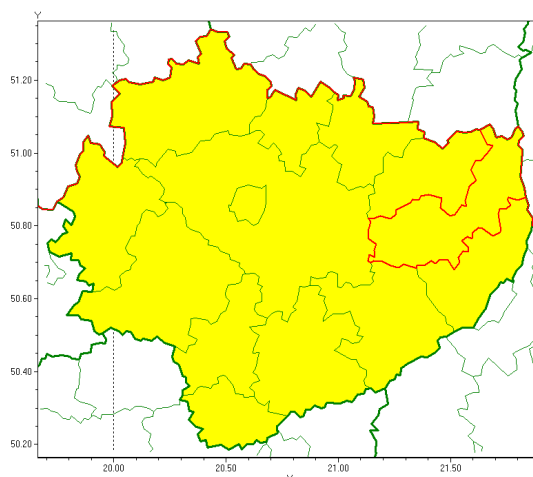

Instytut Meteorologii i Gospodarki Wodnej - Państwowy Instytut Badawczy

Biuro Prognoz Meteorologicznych w Krakowie

30-215 Kraków ul. Piotra Borowego 14

tel: 12-6398150, fax: 12-4251973

email: meteo.krakow@imgw.pl

www: www.imgw.pl

Zasięg ostrzeżenia w województwie

Burze z gradem

Ostrzeżenie meteorologiczne Nr 42

Nazwa biura	IMGW-PIB Biuro Prognoz Meteorologicznych w Krakowie
Zjawisko/stopień zagrożenia	Burze z gradem/ 1
Obszar	województwo świętokrzyskie powiat opatowski
Ważność	od godz. 11:00 dnia 25.05.2020 do godz. 22:00 dnia 25.05.2020
Przebieg	Prognozuje się wystąpienie burz z opadami deszczu miejscami od 20 mm do 30 mm oraz porywami wiatru do 60 km/h. Miejscami możliwy grad.
Prawdopodobieństwo wystąpienia zjawiska(%)	80%
Uwagi	Brak.
Dyrektor synoptyk IMGW-PIB	Piotr Wałach
Godzina i data wydania	godz. 07:03 dnia 25.05.2020
SMS	IMGW-PIB OSTRZEŻA: BURZE Z GRADEM/1 w świętokrzyskie/opatowski od 11:00/25.05 do 22:00/25.05.2020 deszcz 30 mm, porywy 60 km/h.