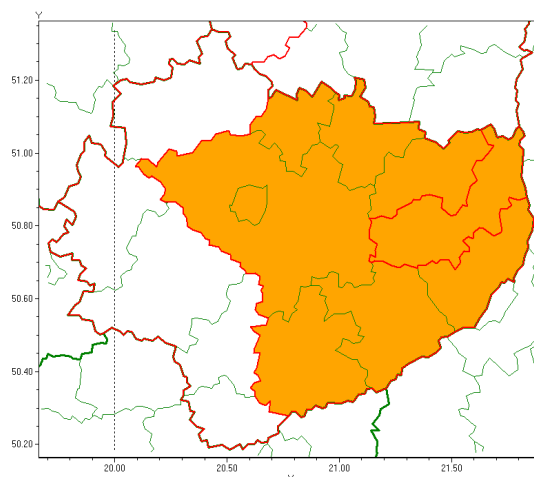

www: www.imgw.pl

Zasięg ostrzeżenia w województwie

Burze z gradem

Ostrzeżenie meteorologiczne Nr 48

Nazwa biura	IMGW-PIB Biuro Prognoz Meteorologicznych w Krakowie
Zjawisko/stopień zagrożenia	Burze z gradem/ 2
Obszar	województwo opolskie powiat opatowski
Ważność	od godz. 18:35 dnia 11.06.2020 do godz. 23:01 dnia 11.06.2020
Przebieg	Prognozuje się wystąpienie burz z opadami deszczu miejscami od 20 mm do 30 mm, lokalnie do 40 mm oraz porywami wiatru do 110 km/h. Miejscami grad.
Prawdopodobieństwo wystąpienia zjawiska(%)	80%
Uwagi	Brak.
Dyrektor synoptyk IMGW-PIB	Witold Wiśniewski
Godzina i data wydania	godz. 18:32 dnia 11.06.2020
SMS	IMGW-PIB OSTRZEŻENIE: BURZE Z GRADEM/2 opolskie/opatowski od 18:35/11.06 do 23:01/11.06.2020 deszcz 40 mm, porywy 110 km/h.