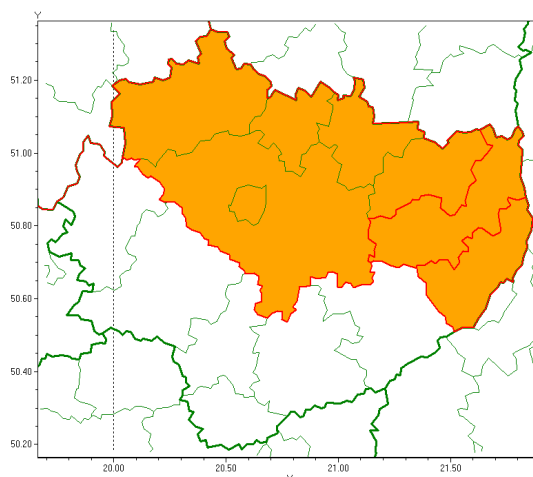

Instytut Meteorologii i Gospodarki Wodnej - Państwowy Instytut Badawczy

Biuro Prognoz Meteorologicznych w Krakowie

30-215 Kraków ul. Piotra Borowego 14

tel: 12-6398150, fax: 12-4251973

email: meteo.krakow@imgw.pl

www: www.imgw.pl

Zasięg ostrzeżenia w województwie

Burze z gradem

Ostrzeżenie meteorologiczne Nr 72

Nazwa biura	IMGW-PIB Biuro Prognoz Meteorologicznych w Krakowie
Zjawisko/stopień zagrożenia	Burze z gradem/ 2
Obszar	województwo świętokrzyskie powiat opatowski
Ważność	od godz. 13:50 dnia 19.07.2020 do godz. 16:30 dnia 19.07.2020
Przebieg	Prognozuje się wystąpienie burz z opadami deszczu miejscami od 30 mm do 50 mm oraz porywami wiatru do 80 km/h. Miejscami grad.
Prawdopodobieństwo wystąpienia zjawiska(%)	80%
Uwagi	Ostrzeżenie wydano w związku z przewidywanym wzrostem natężenia zjawiska. Nie odwołuje ono ostrzeżenia wydanego wcześniej na to samo zjawisko (jeżeli takie było wydane), jedynie przewidywane je zastępuje.
Dyrektor synoptyk IMGW-PIB	Alina Jasek-Kamińska
Godzina i data wydania	godz. 13:49 dnia 19.07.2020
SMS	IMGW-PIB OSTRZEŻENIE: BURZE Z GRADEM/2 w powiecie opatowski od 13:50/19.07 do 16:30/19.07.2020 deszcz 50 mm, porywy 80 km/h.
Opracowanie niniejsze i jego format, jako przedmiot prawa autorskiego podlega ochronie prawnej, zgodnie z przepisami ustawy z dnia 4 lutego 1994r o prawie autorskim i prawach pokrewnych (dz. U. z 2006 r. Nr 90, poz. 631 z późn. zm.). Wszelkie dalsze udostępnianie, rozpowszechnianie (przedruk, kopiowanie, wiadomości sms) jest dozwolone wyłącznie w formie dosłownej z bezwzględnym wskazaniem źródła informacji tj. IMGW-PIB.	