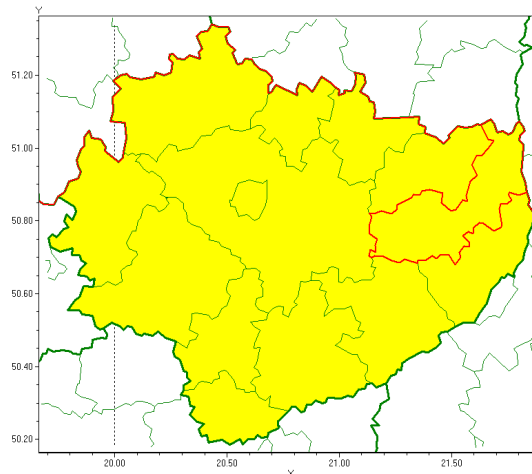

Zasięg ostrzeżenia w województwie

Burze z gradem

Ostrzeżenie meteorologiczne Nr 80

Nazwa biura	IMGW-PIB Biuro Prognoz Meteorologicznych w Krakowie
Zjawisko/stopień zagrożenia	Burze z gradem/ 1
Obszar	województwo świętokrzyskie powiat opatowski
Ważność	od godz. 12:00 dnia 17.08.2020 do godz. 21:30 dnia 17.08.2020
Przebieg	Prognozuje się wystąpienie burz z opadami deszczu miejscami od 20 mm do 30 mm, lokalnie do 40 mm oraz porywami wiatru do 80 km/h. Miejscami grad.
Prawdopodobieństwo wystąpienia zjawiska(%)	90%
Uwagi	Brak.
Dyrektor synoptyk IMGW-PIB	Bartłomiej Pietras
Godzina i data wydania	godz. 07:07 dnia 17.08.2020
SMS	IMGW-PIB OSTRZEŻENIE: BURZE Z GRADEM/1 w powiecie opatowski od 12:00/17.08 do 21:30/17.08.2020 deszcz 40 mm, porywy 80 km/h.