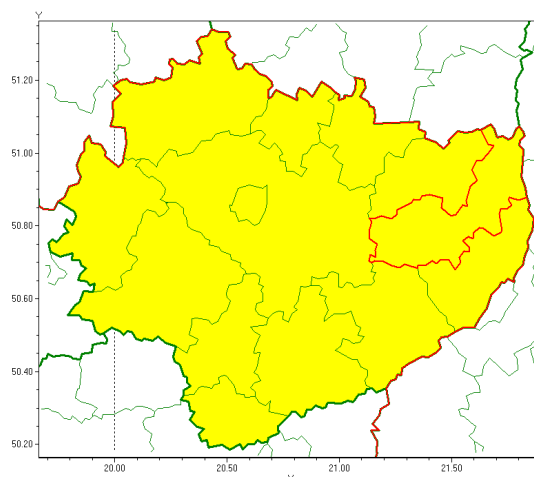

Zasięg ostrzeżenia w województwie

Burze z gradem

Ostrzeżenie meteorologiczne Nr 81

Nazwa biura	IMGW-PIB Biuro Prognoz Meteorologicznych w Krakowie
Zjawisko/stopień zagrożenia	Burze z gradem/ 1
Obszar	województwo świętokrzyskie powiat opatowski
Ważność	od godz. 11:00 dnia 18.08.2020 do godz. 21:30 dnia 18.08.2020
Przebieg	Prognozuje się wystąpienie burz z opadami deszczu miejscami od 20 mm do 30 mm, lokalnie do 40 mm oraz porywami wiatru do 80 km/h. Miejscami grad.
Prawdopodobieństwo wystąpienia zjawiska(%)	80%
Uwagi	Brak.
Dyrektor synoptyk IMGW-PIB	Grzegorz Mikutel
Godzina i data wydania	godz. 06:24 dnia 18.08.2020
SMS	IMGW-PIB OSTRZEŻENIE: BURZE Z GRADEM/1 w powiecie świętokrzyskim/opatowski od 11:00/18.08 do 21:30/18.08.2020 deszcz 40 mm, grad, porywy 80 km/h.