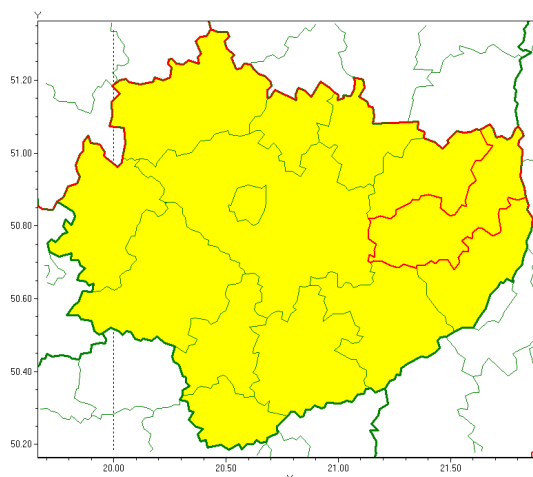

Instytut Meteorologii i Gospodarki Wodnej - Państwowy Instytut Badawczy

**Biuro Prognoz Meteorologicznych w Krakowie**

30-215 Kraków ul. Piotra Borowego 14

tel: 12-6398150, fax: 12-4251973

email: meteo.krakow@imgw.pl

### Zasięg ostrzeżenia w województwie

Gęsta mgła

### Ostrzeżenie meteorologiczne Nr 99

<b>Nazwa biura</b>	IMGW-PIB Biuro Prognoz Meteorologicznych w Krakowie
<b>Zjawisko/stopień zagrożenia</b>	Gęsta mgła/ 1
<b>Obszar</b>	województwo świętokrzyskie <b>powiat opatowski</b>
<b>Ważność</b>	od godz. 22:00 dnia 07.11.2020 do godz. 10:00 dnia 08.11.2020
<b>Przebieg</b>	Miejscami prognozujemy się gęste mgły w zasięgu których widzialność wynosi od 100 m do 200 m.
<b>Prawdopodobieństwo wystąpienia zjawiska(%)</b>	70%
<b>Uwagi</b>	Brak.
<b>Dyrektor synoptyk IMGW-PIB</b>	Alina Jasek-Kamińska
<b>Godzina i data wydania</b>	godz. 13:11 dnia 07.11.2020
<b>SMS</b>	IMGW-PIB OSTRZEŻENIE: MGŁA/1 w świętokrzyskie/opatowski od 22:00/07.11 do 10:00/08.11.2020 widzialność 100 m.