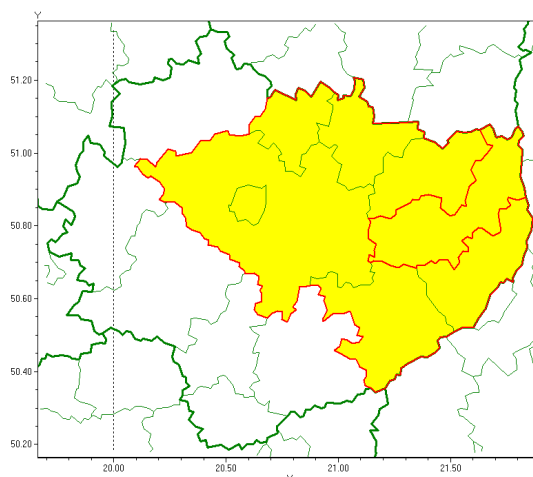

### Zasięg ostrzeżenia w województwie

Opady marznące

### Ostrzeżenie meteorologiczne Nr 103

<b>Nazwa biura</b>	IMGW-PIB Biuro Prognoz Meteorologicznych w Krakowie
<b>Zjawisko/stopień zagrożenia</b>	Opady marznące/1
<b>Obszar</b>	województwo łódzkie <b>powiat opatowski</b>
<b>Ważność</b>	od godz. 22:15 dnia 03.12.2020 do godz. 00:30 dnia 04.12.2020
<b>Przebieg</b>	Prognozuje się miejscami wystąpienie słabych opadów marznącego deszczu powodujących gołoledź.
<b>Prawdopodobieństwo wystąpienia zjawiska(%)</b>	90%
<b>Uwagi</b>	Brak.
<b>Dyrektor synoptyk IMGW-PIB</b>	Łukasz Kiełt
<b>Godzina i data wydania</b>	godz. 22:11 dnia 03.12.2020
<b>SMS</b>	IMGW-PIB OSTRZEŻENIE: MARZĄCE OPADY/1 w łódzkie/opatowski od 22:15/03.12 do 00:30/04.12.2020 marznące opady, drogi liskie.