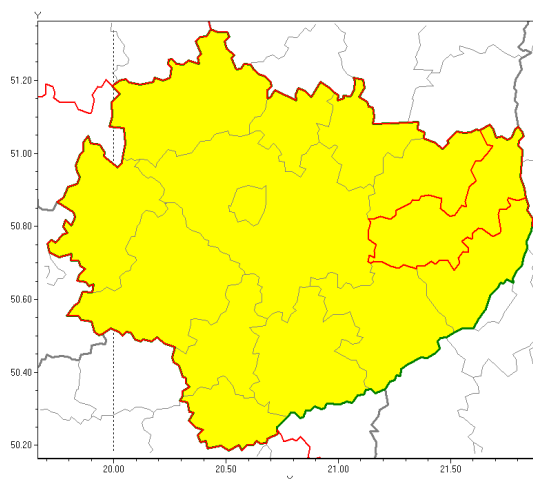

Zasięg ostrzeżenia w województwie

Oblodzenie

**Ostrzeżenie meteorologiczne Nr 12**

Nazwa biura	IMGW-PIB Biuro Prognoz Meteorologicznych w Krakowie
Zjawisko/stopień zagrożenia	Oblodzenie/ 1
Obszar	województwo świętokrzyskie powiat opatowski
Ważność	od godz. 04:00 dnia 22.02.2019 do godz. 09:00 dnia 22.02.2019
Przebieg	Prognozuje się zamarzanie mokrej nawierzchni dróg i chodników po opadach deszczu, deszczu ze śniegiem lub mokrego śniegu. Spadek temperatury do około -3°C , przy gruncie do około -4°C .
Prawdopodobieństwo wystąpienia zjawiska(%)	80%
Uwagi	Po okresie ważności ostrzeżenia nadal prognozuje się ujemne temperatury powietrza.
Dyrektor synoptyk IMGW-PIB	Michał Solarz
Godzina i data wydania	godz. 21:53 dnia 21.02.2019
SMS	IMGW-PIB OSTRZEŻENIE: OBLODZENIE/1 w powiecie opatowski od 04:00/22.02 do 09:00/22.02.2019 spadek temp. do -3°C , przy gruncie do -4°C , lisko.