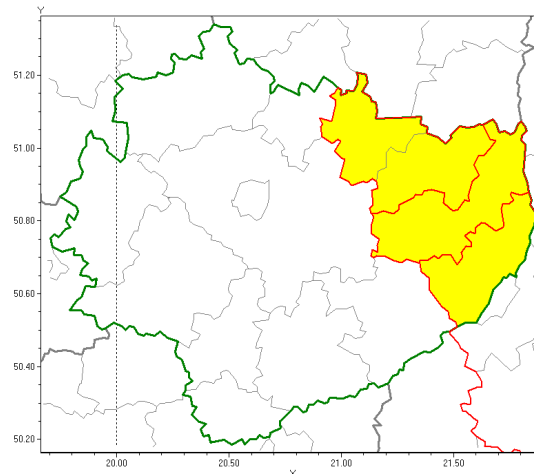

Zasięg ostrzeżenia w województwie

Burze z gradem

**Ostrzeżenie meteorologiczne Nr 24**

<b>Nazwa biura</b>	IMGW-PIB Biuro Prognoz Meteorologicznych w Krakowie
<b>Zjawisko/stopień zagrożenia</b>	Burze z gradem/ 1
<b>Obszar</b>	województwo świętokrzyskie <b>powiat opatowski</b>
<b>Ważność</b>	od godz. 14:00 dnia 18.05.2019 do godz. 21:00 dnia 18.05.2019
<b>Przebieg</b>	Prognozuje się wystąpienie burz z opadami deszczu miejscami od 20 mm do 30 mm oraz porywami wiatru do 80 km/h. Miejscami możliwy grad.
<b>Prawdopodobieństwo wystąpienia zjawiska(%)</b>	80%
<b>Uwagi</b>	Brak.
<b>Dyrektor synoptyk IMGW-PIB</b>	Łukasz Kiełt
<b>Godzina i data wydania</b>	godz. 12:04 dnia 18.05.2019
<b>SMS</b>	IMGW-PIB OSTRZEŻENIE: BURZE Z GRADEM/1 w powiecie opatowski od 14:00/18.05 do 21:00/18.05.2019 deszcz 30 mm, porywy 80 km/h.