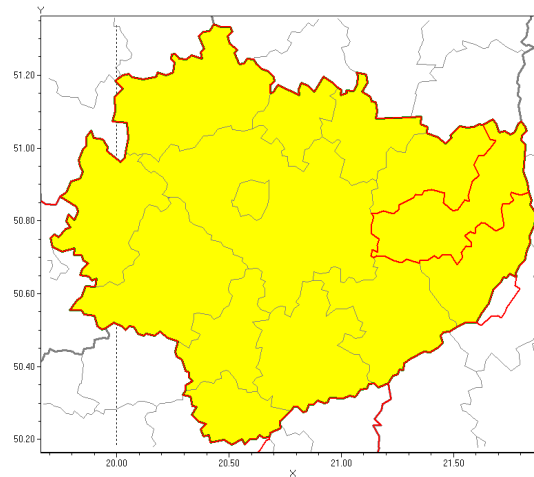

Zasięg ostrzeżenia w województwie

Burze z gradem

Ostrzeżenie meteorologiczne Nr 25

Nazwa biura	IMGW-PIB Biuro Prognoz Meteorologicznych w Krakowie
Zjawisko/stopień zagrożenia	Burze z gradem/ 1
Obszar	województwo świętokrzyskie powiat opatowski
Ważność	od godz. 15:00 dnia 19.05.2019 do godz. 19:00 dnia 20.05.2019
Przebieg	Prognozuje się wystąpienie burz z opadami deszczu miejscami od 15 mm do 25 mm oraz porywami wiatru do 70 km/h. Miejscami możliwe grad.
Prawdopodobieństwo wystąpienia zjawiska(%)	80%
Uwagi	Brak.
Dyrektor synoptyk IMGW-PIB	Piotr Wałach
Godzina i data wydania	godz. 14:32 dnia 19.05.2019
SMS	IMGW-PIB OSTRZEŻENIE: BURZE Z GRADEM/1 w powiecie świętokrzyskim/opatowski od 15:00/19.05 do 19:00/20.05.2019 deszcz 25 mm, porywy 70 km/h.