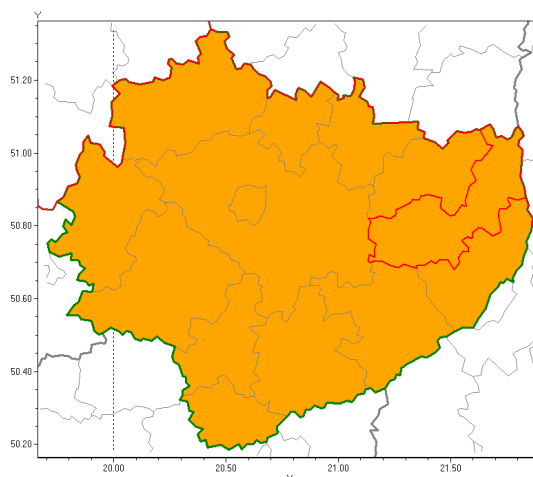

Zasięg ostrzeżenia w województwie

Burze z gradem

Ostrzeżenie meteorologiczne Nr 49

Nazwa biura	IMGW-PIB Biuro Prognoz Meteorologicznych w Krakowie
Zjawisko/stopień zagrożenia	Burze z gradem/ 2
Obszar	województwo świętokrzyskie powiat opatowski
Ważność	od godz. 13:00 dnia 28.07.2019 do godz. 24:00 dnia 28.07.2019
Przebieg	Prognozuje się wystąpienie burz z opadami deszczu miejscami od 30 mm do 40 mm, lokalnie mogą być do 60 mm oraz porywami wiatru do 110 km/h. Miejscami grad.
Prawdopodobieństwo wystąpienia zjawiska(%)	80%
Uwagi	Brak.
Dyrektor synoptyk IMGW-PIB	Monika Kaseja
Godzina i data wydania	godz. 07:43 dnia 28.07.2019
SMS	IMGW-PIB OSTRZEŻENIE: BURZE Z GRADEM/2 w świętokrzyskie/opatowski od 13:00/28.07 do 24:00/28.07.2019 deszcz lokalnie 60 mm, porywy 100 km/h.