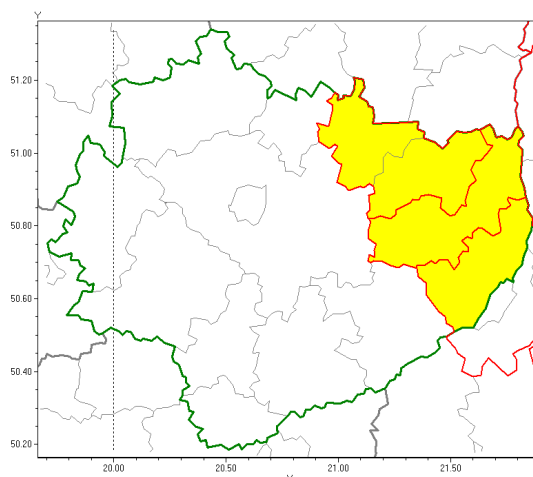

www: www.imgw.pl

Zasięg ostrzeżenia w województwie

Opady marznące

Ostrzeżenie meteorologiczne Nr 70

Nazwa biura	IMGW-PIB Biuro Prognoz Meteorologicznych w Krakowie
Zjawisko/stopień zagrożenia	Opady marznące/1
Obszar	województwo łódzkie powiat opatowski
Ważność	od godz. 20:00 dnia 24.11.2019 do godz. 10:00 dnia 25.11.2019
Przebieg	Prognozuje się wystąpienie miejscami słabych opadów marznącego deszczu lub mżawki powodujących gołoledź.
Prawdopodobieństwo wystąpienia zjawiska(%)	80%
Uwagi	Brak.
Dyrektor synoptyk IMGW-PIB	Monika Kaseja
Godzina i data wydania	godz. 11:18 dnia 24.11.2019
SMS	IMGW-PIB OSTRZEŻENIE: MARZNIĄCE OPADY/1 w łódzkie/opatowski od 20:00/24.11 do 10:00/25.11.2019 marznące opady, drogi liskie.