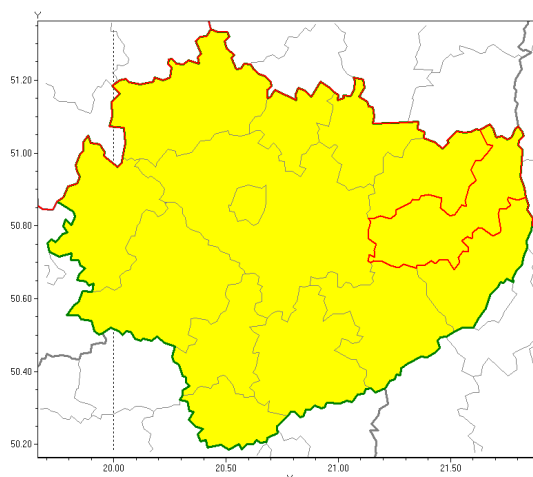

Zasięg ostrzeżenia w województwie

Oblodzenie

Ostrzeżenie meteorologiczne Nr 2

Nazwa biura	IMGW-PIB Biuro Prognoz Meteorologicznych w Krakowie
Zjawisko/stopień zagrożenia	Oblodzenie/ 1
Obszar	województwo łódzkie powiat opatowski
Ważność	od godz. 23:00 dnia 04.01.2020 do godz. 09:00 dnia 05.01.2020
Przebieg	Prognozuje się zamarzanie mokrej nawierzchni dróg i chodników po opadach deszczu, deszczu ze śniegiem lub mokrego śniegu. Temperatura minimalna około -1°C, temperatura minimalna gruntu około -3°C.
Prawdopodobieństwo wystąpienia zjawiska(%)	90%
Uwagi	Brak.
Dyrektor synoptyk IMGW-PIB	Łukasz Kiełt
Godzina i data wydania	godz. 20:33 dnia 04.01.2020
SMS	IMGW-PIB OSTRZEŻENIE: OBLODZENIE/1 w łódzkie/opatowski od 23:00/04.01 do 09:00/05.01.2020 temp. min. około -1 st., przy gruncie do -3 st., lisko.