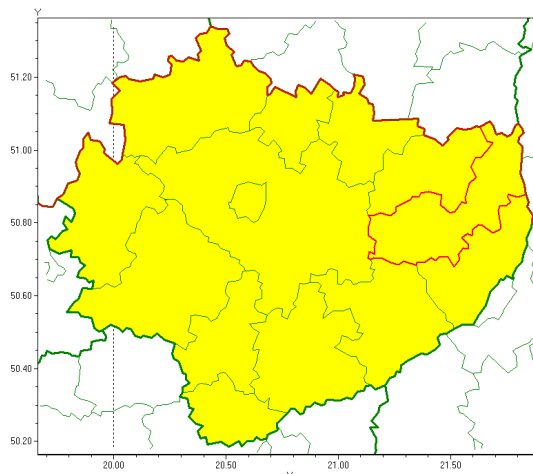

Zasięg ostrzeżenia w województwie

Przymrozki

Ostrzeżenie meteorologiczne Nr 23

Nazwa biura	IMGW-PIB Biuro Prognoz Meteorologicznych w Krakowie
Zjawisko/stopień zagrożenia	Przymrozki/ 1
Obszar	województwo łódzkie powiat opatowski
Ważność	od godz. 23:00 dnia 29.03.2020 do godz. 08:00 dnia 02.04.2020
Przebieg	Prognozuje się temperatury minimalne od -5°C do -2°C, przy gruncie od -6°C do -3°C; temperatura maksymalna od 3°C do 6°C, w nocy około 8°C.
Prawdopodobieństwo wystąpienia zjawiska(%)	90%
Uwagi	Brak.
Dyrektor synoptyk IMGW-PIB	Łukasz Harasimowicz
Godzina i data wydania	godz. 10:45 dnia 29.03.2020
SMS	IMGW-PIB OSTRZEŻENIE: PRZYMROZKI/1 w powiecie opatowski od 23:00/29.03 do 08:00/02.04.2020 temp. min od -5st. do -2st., przy gruncie od -6st. do -3st. temp. maks od 3st. do 6st, w nocy 8st.