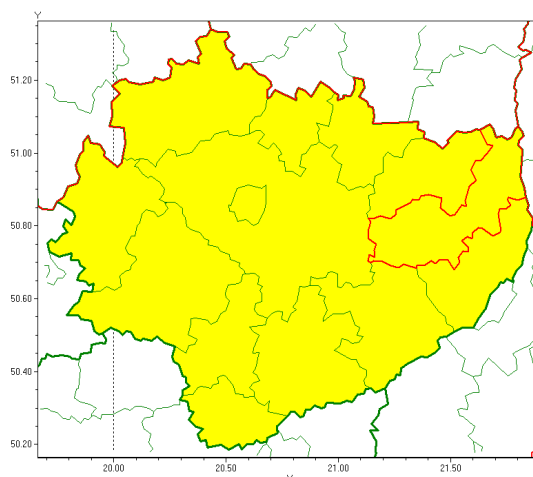

Instytut Meteorologii i Gospodarki Wodnej - Państwowy Instytut Badawczy

Biuro Prognoz Meteorologicznych w Krakowie

30-215 Kraków ul. Piotra Borowego 14

tel: 12-6398150, fax: 12-4251973

email: meteo.krakow@imgw.pl

www: www.imgw.pl

Zasięg ostrzeżenia w województwie

Przymrozki

Ostrzeżenie meteorologiczne Nr 31

| | |
|---|---|
| Nazwa biura | IMGW-PIB Biuro Prognoz Meteorologicznych w Krakowie |
| Zjawisko/stopień zagrożenia | Przymrozki/ 1 |
| Obszar | województwo świętokrzyskie powiat opatowski |
| Ważność | od godz. 00:00 dnia 14.04.2020 do godz. 08:00 dnia 15.04.2020 |
| Przebieg | Prognozuje się w nocy spadek temperatury do -1°C , lokalnie w obniżeniach terenu do -3°C , przy gruncie lokalnie do -4°C . |
| Prawdopodobieństwo wystąpienia zjawiska(%) | 80% |
| Uwagi | Brak. |
| Dyrektor synoptyk IMGW-PIB | Alina Jasek-Kamińska |
| Godzina i data wydania | godz. 13:41 dnia 13.04.2020 |
| SMS | IMGW-PIB OSTRZEGA: PRZYMROZKI/1 w świętokrzyskie/opatowski od 00:00/14.04 do 08:00/15.04.2020 temp. min -1°C st., lokalnie -3°C st., przy gruncie lokalnie -4°C st. |