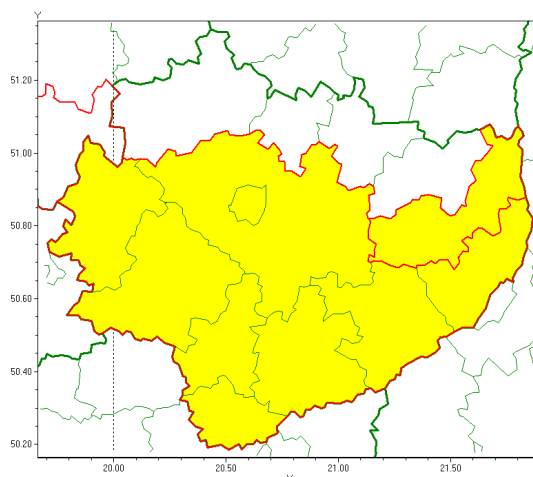

### Zasięg ostrzeżenia w województwie

Burze z gradem

### Ostrzeżenie meteorologiczne Nr 50

<b>Nazwa biura</b>	IMGW-PIB Biuro Prognoz Meteorologicznych w Krakowie
<b>Zjawisko/stopień zagrożenia</b>	Burze z gradem/ 1
<b>Obszar</b>	województwo świętokrzyskie <b>powiat opatowski</b>
<b>Ważność</b>	od godz. 13:00 dnia 13.06.2020 do godz. 01:00 dnia 14.06.2020
<b>Przebieg</b>	Prognozuje się wystąpienie burz z opadami deszczu miejscami od 20 mm do 30 mm oraz porywami wiatru do 80 km/h. Miejscami możliwe grad.
<b>Prawdopodobieństwo wystąpienia zjawiska(%)</b>	80%
<b>Uwagi</b>	Brak.
<b>Dyrektor synoptyk IMGW-PIB</b>	Łukasz Harasimowicz
<b>Godzina i data wydania</b>	godz. 12:29 dnia 13.06.2020
<b>SMS</b>	IMGW-PIB OSTRZEŻENIE: BURZE Z GRADEM/1 w powiecie opatowski od 13:00/13.06 do 01:00/14.06.2020 deszcz 30 mm, porywy 80 km/h.