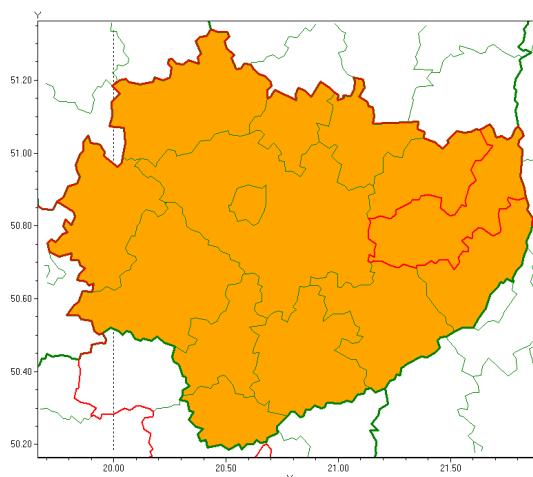

Zasięg ostrzeżenia w województwie

Burze z gradem

Ostrzeżenie meteorologiczne Nr 55

Nazwa biura	IMGW-PIB Centralne Biuro Prognoz Meteorologicznych w Warszawie
Zjawisko/stopień zagrożenia	Burze z gradem/ 2
Obszar	województwo świętokrzyskie powiat opatowski
Ważność	od godz. 10:00 dnia 21.06.2020 do godz. 02:00 dnia 22.06.2020
Przebieg	Prognozuje się wystąpienie burz z opadami deszczu miejscami od 30 mm do 50 mm, lokalnie do 60 mm oraz porywami wiatru do 80 km/h. Miejscami grad.
Prawdopodobieństwo wystąpienia zjawiska(%)	80%
Uwagi	Brak.
Dyrektor synoptyk IMGW-PIB	Szymon Ogórek
Godzina i data wydania	godz. 06:13 dnia 21.06.2020
SMS	IMGW-PIB OSTRZEŻENIE: BURZE Z GRADEM/2 w powiecie opatowski od 10:00/21.06 do 02:00/22.06.2020 deszcz 60 mm, porywy 80 km/h, lokalnie grad.