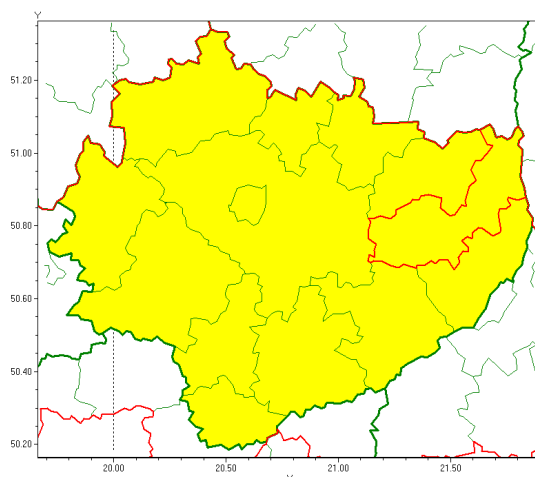

Instytut Meteorologii i Gospodarki Wodnej - Państwowy Instytut Badawczy

Biuro Prognoz Meteorologicznych w Krakowie

30-215 Kraków ul. Piotra Borowego 14

tel: 12-6398150, fax: 12-4251973

email: meteo.krakow@imgw.pl

www: www.imgw.pl

Zasięg ostrzeżenia w województwie

Burze z gradem

Ostrzeżenie meteorologiczne Nr 79

Nazwa biura	IMGW-PIB Biuro Prognoz Meteorologicznych w Krakowie
Zjawisko/stopień zagrożenia	Burze z gradem/ 1
Obszar	województwo świętokrzyskie powiat opatowski
Ważność	od godz. 12:00 dnia 11.08.2020 do godz. 22:00 dnia 11.08.2020
Przebieg	Prognozuje się wystąpienie burz z opadami deszczu miejscami od 20 mm do 30 mm oraz porywami wiatru do 70km/h. Miejscami niewielki grad.
Prawdopodobieństwo wystąpienia zjawiska(%)	80%
Uwagi	Brak.
Dyrektor synoptyk IMGW-PIB	Tomasz Knopik
Godzina i data wydania	godz. 11:57 dnia 11.08.2020
SMS	IMGW-PIB OSTRZEŻENIE: BURZE Z GRADEM/1 w powiecie opatowski od 12:00/11.08 do 22:00/11.08.2020 deszcz 20-30 mm, porywy 70 km/h.