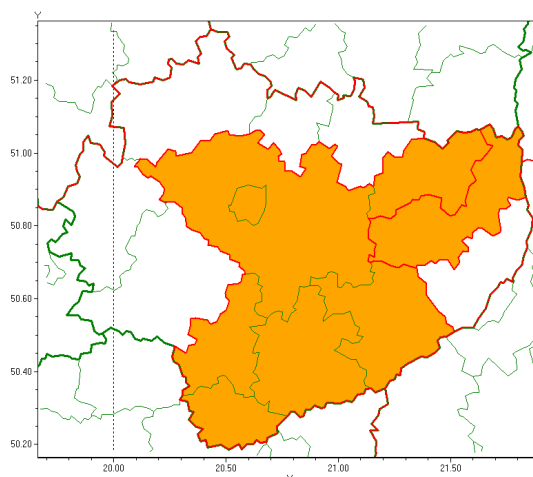

Zasięg ostrzeżenia w województwie

Burze z gradem

Ostrzeżenie meteorologiczne Nr 82

| | |
|---|--|
| Nazwa biura | IMGW-PIB Biuro Prognoz Meteorologicznych w Krakowie |
| Zjawisko/stopień zagrożenia | Burze z gradem/ 2 |
| Obszar | województwo opolskie powiat opatowski |
| Ważność | od godz. 18:15 dnia 18.08.2020 do godz. 21:15 dnia 18.08.2020 |
| Przebieg | Prognozuje się wystąpienie burz z opadami deszczu miejscami do 60 mm oraz porywami wiatru do 70 km/h. Miejscami grad. |
| Prawdopodobieństwo wystąpienia zjawiska(%) | 80% |
| Uwagi | Ostrzeżenie wydano w związku z przewidywanym wzrostem natężenia zjawiska. Nie odwołuje ono ostrzeżenia wydanego wcześniej na to samo zjawisko (jeżeli takie było wydane), jedynie przewidywane je zastępuje. |
| Dyrektor synoptyk IMGW-PIB | Tomasz Knopik |
| Godzina i data wydania | godz. 18:14 dnia 18.08.2020 |
| SMS | IMGW-PIB OSTRZEGA: BURZE Z GRADEM/2 w opolskim/opatowski od 18:15/18.08 do 21:15/18.08.2020 deszcz 60 mm, porywy 70 km/h. |