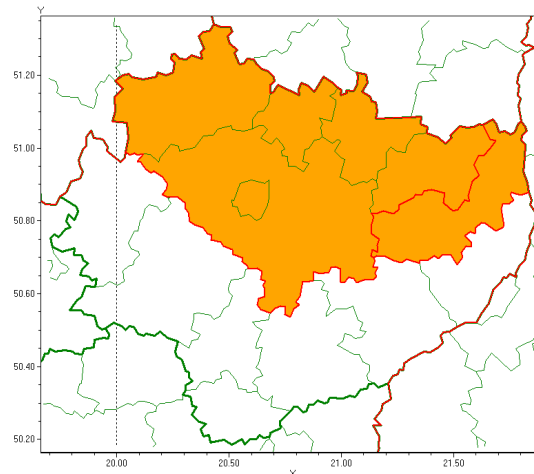

Zasięg ostrzeżenia w województwie

Burze z gradem

Ostrzeżenie meteorologiczne Nr 85

Nazwa biura	IMGW-PIB Biuro Prognoz Meteorologicznych w Krakowie
Zjawisko/stopień zagrożenia	Burze z gradem/ 2
Obszar	województwo świętokrzyskie powiat opatowski
Ważność	od godz. 14:00 dnia 26.08.2020 do godz. 20:00 dnia 26.08.2020
Przebieg	Prognozuje się wystąpienie burz z opadami deszczu lokalnie do 15 mm oraz porywami wiatru do 110 km/h. Miejscami grad.
Prawdopodobieństwo wystąpienia zjawiska(%)	80%
Uwagi	Brak.
Dyrektor synoptyk IMGW-PIB	Łukasz Harasimowicz
Godzina i data wydania	godz. 07:25 dnia 26.08.2020
SMS	IMGW-PIB OSTRZEŻA: BURZE Z GRADEM/2 w świętokrzyskie/opatowski od 14:00/26.08 do 20:00/26.08.2020 deszcz 15 mm, porywy 110 km/h.